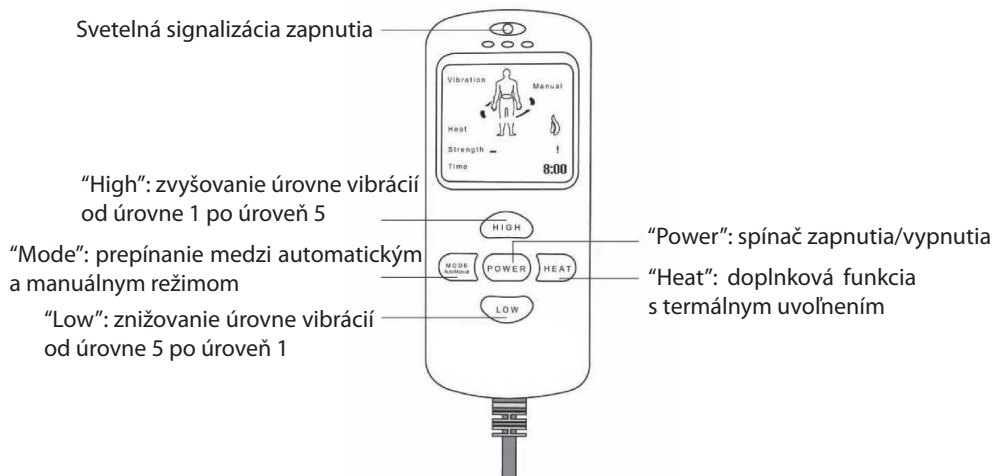

- Prístroj nepoužívajte, ak sú prírodné káble, adaptér alebo prístroj akokoľvek poškodené.

- Nepoužívajte prístroj v miestnosti, kde je vysoká teplota alebo vlhkosť.

SÚPRAVA OBSAHUJE:

Hlavnú vibračnú masážnu jednotku s príručným ovládačom

Adaptér

Návod na používanie

Funkčné tlačidlá na ovládači

Popis prístroja

Charakteristika VIBRA BELTu GENIUS

Automatická zmena režimu (automaticky beží v cykloch od úrovne 1 po úroveň 5)

Manuálny režim (dostupný od úrovne 1 po úroveň 5 – voliteľný výber)

5 úrovní pre každý režim

Funkcia prehriatia od 31°– 60 °C

Funkcia automatického vypnutia po 10 minútach

"Power": spínač zapnutia/vypnutia

"Mode": prepínanie medzi automatickým a manuálnym režimom

"High": zvyšovanie úrovne vibrácií od úrovne 1 po úroveň 5